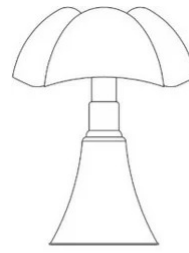

# Pipistrello Med

Medium

Gae Aulenti

couleurs disponibles

Type d'appareil    Table  
Utilisation        Intérieur

230V 6.8 W 868 lm

lumière diffuse

Lampe de table ou de sol à lumière diffuse, réglable en hauteur. Télescope en acier inox satiné. Diffuseur en méthacrylate opal blanc. Structure et pommeau en aluminium peint. Source de lumière à LED, dimmable. Driver électronique avec prise.

Famille	Pipistrello Med
Type	Table
Utilisation	Intérieur

### Dimensions

Hauteur	50-62 cm
Diamètre	40 cm
Longueur du câble d'alimentation	45+200 cm
Poids	5 Kg