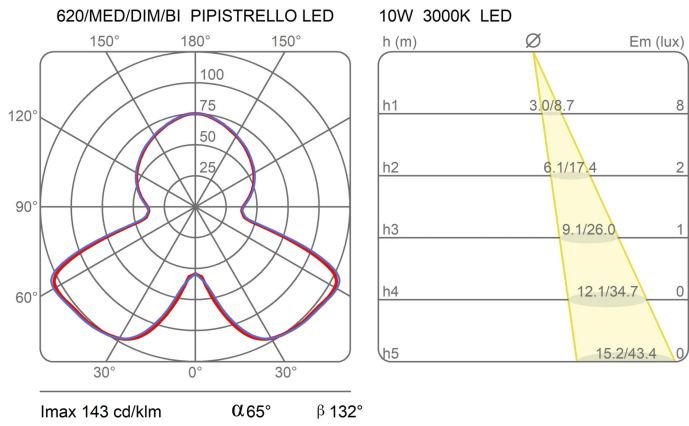

Courbes photométriques

Code de couleur